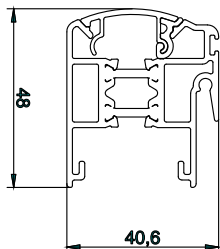

Rabatt
10%
alternativt
15%

Erbjudandet gäller
beställningar
tom 31/9-11

Prisexempel:

3-delat skjutparti med fyra handtag och två hakregellås.

karmmått 2500x2000 mm

vita profiler

isolerglas D4-12 dubbelhärdat

Pris alt.1 nu 16037.- inkl. moms

Pris alt.2 nu 14294.- inkl. moms

Passa på!
Trevlig sommar

VMI/TLI

Vertikal medbringareprofil
Lagerlängder: 6,7m

VMIO

Vertikal medbringareprofil oisolerad
Lagerlängder: 6,7m

Twin-isolerglassystem består av aluminiumprofiler sammanvalsade med dubbla isolerande polyamidbryggor. Fyllning med 20 mm isolerglas D4-12. Beroende av fyllning nås U-värden från 1.2-2.9 W/m. Dubbla ställbara boogiehjul till varje dörr. Gummibuffert i profiler för mjuka dörrmötningar. Hakregellås till samtliga partier, enkel eller dubbelsidigt. Partiindelningar från 2 dörrar till maximalt 3+3 dörrar. Profiler lagerhålls i vit alt. silvergrålackerat utförande. Mot förfrågan även andra RAL-kulörer. Låga spårprofiler, oisolerade men försedda med kanal för värmekabel. Spårprofiler försedda med skarvtätning för vind och vatten, fungerar även som urlyftningsskydd på överskenan. Borstlistförsedda ändpluggar i plast för effektivt stopp mot kallras. Medbringareprofil (VMI) finns oisolerad eller med brutna köldbryggor.

Spårbredd 2-delat parti 89 mm, ger minsta stolpbredd 73 mm.

Spårbredd 3-delat parti 132 mm, ger minsta stolpbredd 115 mm.

Expodul Inredningar AB
Sörbyvägen 7, 571 78 Forserum
Tel: 0380-377 130 Fax: 0380-20540
info@expodul.se
www.expodul.se