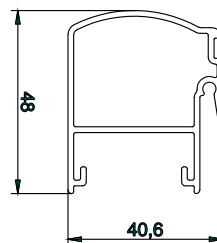

Rabatt
10%
alternativt
15%

Erbjudandet gäller
beställningar
tom 31/9-11

Prisexempel:

3-delat skjutparti med fyra handtag och två hakregellås.

karmmått 2500x2000 mm

vita profiler

isolerglas D4-12 dubbelhärdat

Pris alt.1 nu 16037.- inkl. moms

Pris alt.2 nu 14294.- inkl. moms

Passa på!
Trevlig sommar

VMI/TLI

Vertikal medbringareprofil
Lagerlängder: 6,7m

VMIO

Vertikal medbringareprofil oisolerad
Lagerlängder: 6,7m

Twin-isolerglassystem består av aluminiumprofiler sammanvalsade med dubbla isolerande polyamidbryggor. Fyllning med 20 mm isolerglas D4-12. Beroende av fyllning nås U-värden från 1.2-2.9 W/m. Dubbla ställbara boogiehjul till varje dörr. Gummibuffert i profiler för mjuka dörrmötningar. Hakregellås till samtliga partier, enkel eller dubbelsidigt. Partiindelningar från 2 dörrar till maximalt 3+3 dörrar. Profiler lagerhålls i vit alt. silvergrålackerat utförande. Mot förfrågan även andra RAL-kulörer. Låga spårprofiler, oisolerade men försedda med kanal för värmekabel. Spårprofiler försedda med skarvtätning för vind och vatten, fungerar även som urlyftningsskydd på överskenan. Borstlistförsedda ändpluggar i plast för effektivt stopp mot kallras. Medbringareprofil (VMI) finns oisolerad eller med brutna köldbryggor.

Spårbredd 2-delat parti 89 mm, ger minsta stolpbredd 73 mm.

Spårbredd 3-delat parti 132 mm, ger minsta stolpbredd 115 mm.

Expodul Inredningar AB
Sörbyvägen 7, 571 78 Forserum
Tel: 0380-377 130 Fax: 0380-20540
info@expodul.se
www.expodul.se