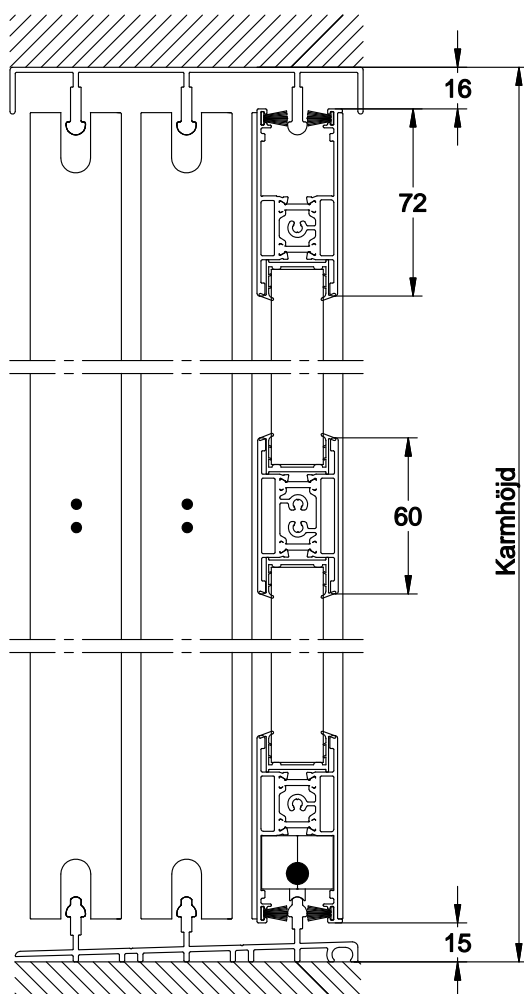

Rabatt
10%
alternativt
15%

Erbjudandet gäller
beställningar
tom 31/9-11

Prisexempel:

3-delat skjutparti med fyra handtag och två hakregellås.

karmmått 2500x2000 mm

vita profiler

isolerglas D4-12 dubbelhärdat

Pris alt.1 nu 16037.- inkl. moms

Pris alt.2 nu 14294.- inkl. moms

Passa på!
Trevlig sommar

VMI/TLI

Vertikal medbringareprofil
Lagerlängder: 6,7m

VMIO

Vertikal medbringareprofil oisolerad
Lagerlängder: 6,7m

Twin-isolerglassystem består av aluminiumprofiler sammanvalsade med dubbla isolerande polyamidbryggor. Fyllning med 20 mm isolerglas D4-12. Beroende av fyllning nås U-värden från 1.2-2.9 W/m. Dubbla ställbara boogiehjul till varje dörr. Gummibuffert i profiler för mjuka dörrmötningar. Hakregellås till samtliga partier, enkel eller dubbelsidigt. Partiindelningar från 2 dörrar till maximalt 3+3 dörrar. Profiler lagerhålls i vit alt. silvergrålackerat utförande. Mot förfrågan även andra RAL-kulörer. Låga spårprofiler, oisolerade men försedda med kanal för värmekabel. Spårprofiler försedda med skarvtätning för vind och vatten, fungerar även som urlyftningsskydd på överskenan. Borstlistförsedda ändpluggar i plast för effektivt stopp mot kallras. Medbringareprofil (VMI) finns oisolerad eller med brutna köldbryggor.

Spårbredd 2-delat parti 89 mm, ger minsta stolpbredd 73 mm.

Spårbredd 3-delat parti 132 mm, ger minsta stolpbredd 115 mm.

Expodul Inredningar AB
Sörbyvägen 7, 571 78 Forserum
Tel: 0380-377 130 Fax: 0380-20540
info@expodul.se
www.expodul.se