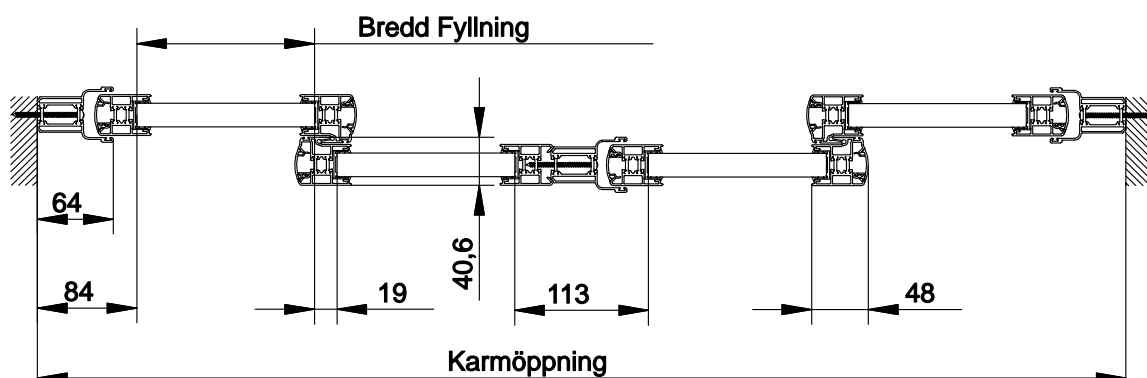

Pris alt.1 nu 16037.- inkl. moms

Pris alt.2 nu 14294.- inkl. moms

Passa på!
Trevlig sommar

VMI/TLI

Vertikal medbringareprofil
Lagerlängder: 6,7m

VMIO

Vertikal medbringareprofil oisolerad
Lagerlängder: 6,7m

Twin-isolerglassystem består av aluminiumprofiler sammanvalsade med dubbla isolerande polyamidbryggor. Fyllning med 20 mm isolerglas D4-12. Beroende av fyllning nås U-värden från 1.2-2.9 W/m. Dubbla ställbara boogiehjul till varje dörr. Gummibuffert i profiler för mjuka dörrmötningar. Hakregellås till samtliga partier, enkel eller dubbelsidigt. Partiindelningar från 2 dörrar till maximalt 3+3 dörrar. Profiler lagerhålls i vit alt. silvergrålackerat utförande. Mot förfrågan även andra RAL-kulörer. Låga spårprofiler, oisolerade men försedda med kanal för värmekabel. Spårprofiler försedda med skarvtätning för vind och vatten, fungerar även som urlyftningsskydd på överskenan. Borstlistförsedda ändpluggar i plast för effektivt stopp mot kallras. Medbringareprofil (VMI) finns oisolerad eller med brutna köldbryggor.

Spårbredd 2-delat parti 89 mm, ger minsta stolpbredd 73 mm.

Spårbredd 3-delat parti 132 mm, ger minsta stolpbredd 115 mm.

Expodul Inredningar AB
Sörbyvägen 7, 571 78 Forserum
Tel: 0380-377 130 Fax: 0380-20540
info@expodul.se
www.expodul.se